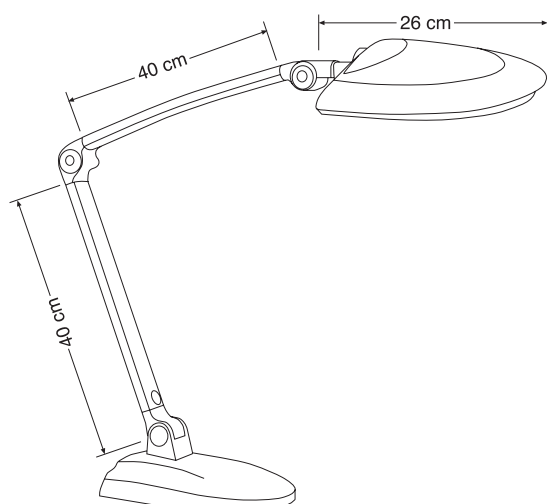

### Art. Nr. 915 LED

Moderne Arbeitsplatzleuchte in bewährtem Erscheinungsbild mit LED-Technik. Die Leuchte bietet blendfreies Licht und Standfuß und Tischklemme sind im Lieferumfang enthalten. Durch den Doppelarm und einen vielseitig verstellbaren Reflektor ist diese Leuchte sehr individuell einstellbar.

*Very modern workplace lamp in approved design. Now available in LED technology and glare-free as Art. No. 915 beside. The delivery is including base and table clamp for individual use. The double arm and the extremely versatile reflector makes this lamp very individual adjustable.*

### Art. Nr.: 915 LED

Material: Kunststoff

Leuchtmittelart: LED

Socket : 230 V / 55 LEDs / 11 W

Lichtstrom: 1030 lm

Beleuchtungsstärke, Abstand in cm: ca. 1830 lux - 45 cm

Mittlere Nennlebensdauer: 16.000 h

### Art. No.: 915 LED

material: plastic

type of bulb: LED

socket: 230 V / 55 LEDs / 11 W

luminous flux: 1030 lm

illuminance, distance in cm: ca. 1830 lux - 45 cm

rated life time: 16.000 h

colour temperature: 4.200 K